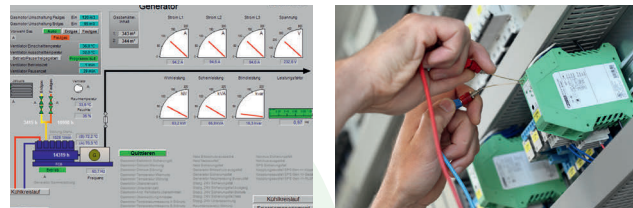

## Qualität und Technik

*Erstklassige Komponenten und bestes Handwerk*

*Sorgfältige Verarbeitung und nachhaltige Qualität*

Die Montage im Schaltschrankbau erfolgt in eigener Fertigung nach präzisen Schaltplänen, die intern erstellt oder auch vom Kunden beigestellt werden können. Die Einhaltung allgemeiner oder kundenspezifischer Standards ist dabei für uns obligatorisch.

*Know How und Fähigkeit*

Im Schaltschrankbau werden alle Geräte genau auf den Betrieb und Ihre Abläufe abgestimmt. Es kommen nur spezialisierte und geprüfte Bauteile von namhaften Herstellern zum Einsatz. Vor der Auslieferung an den Kunden werden die Schaltschränke einer ausgiebigen Funktionsprüfung unterzogen. Die Funktionen der Schaltschränke werden am Einsatzort simuliert. Diese Tests bringen die Gewähr für eine schnelle Installation und planmäßige Inbetriebnahme vor Ort. Neben detaillierten Bedienungsanleitungen, die von unseren Mitarbeitern ausgearbeitet werden, bieten wir eine fundierte Schulung und Einweisung.